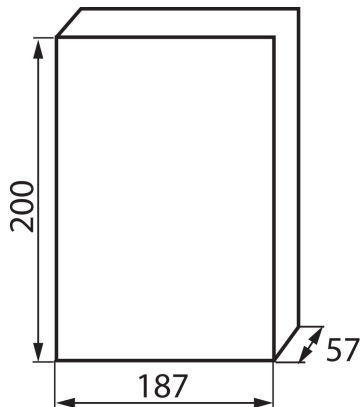

03842 DB108F 1X8P/FMD

Rozvaděč série DB

5 let záruky shodně s podmínkami záručního prohlášení dostupného na [internetové stránce](#)

Rozvaděče série DB splňující požadavek tepelné odolnosti do 650°C lze použít pouze na nehořlavé povrchy (např. plně pevné stěny z nehořlavých materiálů). Nelze je použít na hořlavé povrchy (např. sádkartony, dřevěné desky apod.), na tzv. „prázdné stěny“ nebo na technické stoupačky.

VŠEOBECNÉ ÚDAJE:

Barva: bílá/šedá

Barva dveří: šedá

Místo montáže: k zabudování do zdi

Norma: PN-EN 62208

Délka [mm]: 187

Šířka [mm]: 57

Výška [mm]: 200

TECHNICKÉ ÚDAJE:

Jmenovité napětí [V]: 230/400 AC

Jmenovitý proud [A]: 63

Jmenovitá frekvence [Hz]: 50

Třída ochrany před úrazem elektrickým proudem: II

Materiál: plast

Počet modulů: 8P

Teplotní odolnost [°C]: 650

Stupeň IK: 06

Stupeň krytí IP: 40

Počet řádků: 1

Ilość zacisków N/PE: 8+4