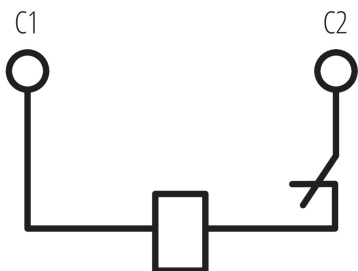

38512 KMCCB-400A/RL/R

Napěťová spoušť

5 let záruky shodně s podmínkami záručního prohlášení dostupného na [internetové stránce](#)

Napěťová spoušť pro kompaktní jističe, vhodný pro všechny modely ve velikosti pouzdra 400A. Instalace na pravou stranu.