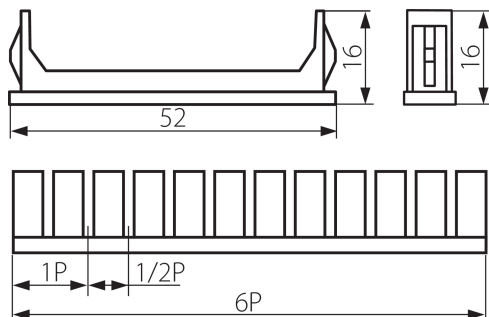

### VŠEOBECNÉ ÚDAJE:

Barva: bílá

Délka [mm]: 52

Šířka [mm]: 16

Výška [mm]: 16

### TECHNICKÉ ÚDAJE:

Počet modulů: 6

**5 let záruky shodně s podmínkami záručního prohlášení dostupného na [internetové stránce](#)**

Záslepka do rozvaděče se používá k maskování nevyužitých prostor. Jedno balení obsahuje dvě záslepky o velikosti 1P (17,5 mm) a osm záslepek o velikosti 0,5P (8,75 mm).