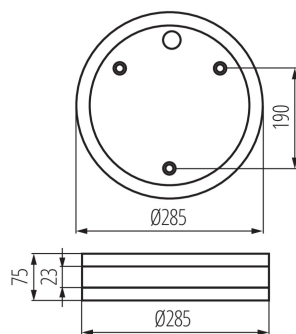

Plafon s výměnným zdrojem světla

Prachotěsný plafon Kanlux JURBA je dokonalá kvalita zpracování. Svítidla je možné namontovat na zeď i na strop, uvnitř i zvenku budovy. Svítidla Kanlux JURBA mají zvýšenou odolnost proti prachu a vodě - IP44.

VŠEOBECNÉ ÚDAJE:

Barva: saténový nikl

Místo montáže: k usazení na zeď, k usazení na strop

Místo použití: uvnitř i vně

Minimální vzdálenost od osvětlovaného objektu: 0,5m

Vyměnitelný světelný zdroj: ano

Zdroj světla v balení: ne

Výška [mm]: 75

Průměr [mm]: 285

TECHNICKÉ ÚDAJE:

Jmenovité napětí [V]: 220-240 AC

Jmenovitá frekvence [Hz]: 50/60

Maximální výkon [W]: 2 x max 18

Třída ochrany před úrazem elektrickým proudem: II

Materiál difuzoru: PC

Zdroj světla: CFL/LED

Patice: E27

Rozsah okolních teplot, kterým může být výrobek vystaven [°C]: -10÷35

Svítidlo je určeno světelným zdrojům s energetickými třídami: A++,A+,A,B,C,D,E

Materiál korpusu: ocel

Typ přípojky: šroubová svorkovnice

Rozsah průměrů používaných vodičů [mm²]: 1-2,5

Stupeň IK: 10

Stupeň krytí IP: 44