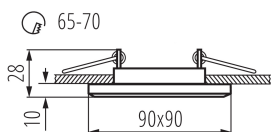

18512 MORTA CT-DSL50-SR

Stropné bodové svietidlo

Široká ponuka modelov MORTA Vám umožní realizovať veľmi originálne aranžmá v každom interiéri. MORTA splní očakávania všetkých, ktorí ocenia vysoko kvalitné produkty charakteristické atraktívnym a originálnym dizajnom.

VŠEOBECNÉ ÚDAJE:

Farba: strieborná

Povinnosť používania samotienených lúčov: áno

Miesto montáže: na zabudovanie do stropu

Miesto používania: vo vnútri

Minimálna vzdialenosť od osvetľovaného objektu: 0,5m

Výrobok nie je určený na montáž na bežne horľavom povrchu: >35W

Výrobok nie je vhodný na zakrytie termoizolačným materiálom: áno

Dĺžka [mm]: 90

Šírka [mm]: 90

Výška [mm]: 28

Montážny otvor [mm]: Ø65-70

TECHNICKÉ PARAMETRE:

Menovité napätie [V]: 12 AC; 12 DC

Maximálny výkon [W]: max 10

Trieda ochrany proti zásahu el. prúdom: III

Zdroj svetla: MR16

Svetelný zdroj v súprave: nie

Pätica (Zdroj svetla): Gx5,3

Rozpätie teploty prostredia, na ktorú môže byť výrobok vystavený [°C]: 5÷25

Materiál korpusu: sklo

Typ pripojenia: voľné konce káblov

Dĺžka vodiča [m]: 0.12

Prierez kábelu [mm²]: 0.75

Nastavenie uhlov svietidla: chýbajúce

Stupeň IP: 20

Kształt: štvorcový