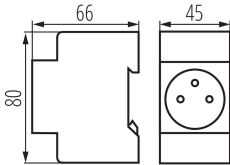

19490 KMFS-16A

Zásuvka zástrčková na lištu TH35

5-ročná záruka podľa podmienok vyhlásenia o záruke, ktoré je dostupné na [webovej stránke](#)

VŠEOBECNÉ ÚDAJE:

Farba: biela

Miesto montáže: na szynę TH35

Norma: PN-EN61558-1

Dĺžka [mm]: 45

Šírka [mm]: 66

Výška [mm]: 80

TECHNICKÉ PARAMETRE:

Menovité napätie [V]: 250 AC

Menovitý prúd [A]: 16

Menovitá frekvencia [Hz]: 50

Trieda ochrany proti zásahu el. prúdom : I

Typ uzemnenia: typu E

Počet modulov: 2.5

Stupeň IP: 20