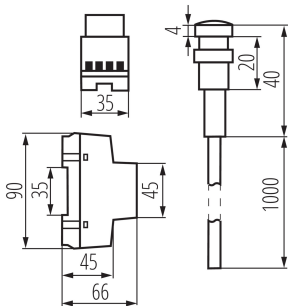

22370 AZ-10A TH 35

Súmrakový snímač na lištu TH35

5-ročná záruka podľa podmienok vyhlásenia o záruke, ktoré je dostupné na [webovej stránke](#)

VŠEOBECNÉ ÚDAJE:

Histerézia: 20Lx

Farba: biela

Miesto montáže: na szynę TH35

Miesto používania: vo vnútri a vonku

Norma: EN60730-1; PN-EN 62052-11

Dĺžka [mm]: 35

Šírka [mm]: 66

Výška [mm]: 90

TECHNICKÉ PARAMETRE:

Menovité napätie [V]: 220-240 AC

Menovitý prúd [A]: 10

Menovitá frekvencia [Hz]: 50

Trieda ochrany proti zásahu el. prúdom: II

Rozpätie teploty prostredia, na ktorú môže byť výrobok vystavený [°C]: -20÷40

Maximálne zaťaženie [W]: 2300

Stupeň IP: 20/65