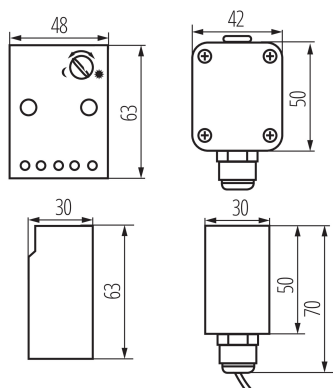

Súmrakové relé

Kanlux AZ-10 je súmrakový snímač. Používa sa k zapnutiu a vypnutiu svetelných obvodov alebo iných elektrických prijímačov, v závislosti na úrovni prirodzeného osvetlenia (deň/noc).

VŠEOBECNÉ ÚDAJE:

Histerézia: 20Lx

Farba: biela

Miesto montáže: k usadeniu na stenu

Miesto používania: vo vnútri a vonku

Spôsob nastavenia času: rotační potenciometer, krokový potenciometer

Ukazovateľ napájania: nie

Dĺžka [mm]: 48

Šírka [mm]: 30

Výška [mm]: 63

TECHNICKÉ PARAMETRE:

Menovité napätie [V]: 220-240 AC

Menovitý prúd [A]: 10

Menovitá frekvencia [Hz]: 50

Trieda ochrany proti zásahu el. prúdom: II

Rozpätie teploty prostredia, na ktorú môže byť výrobok vystavený [°C]: -20÷40

Maximálny výkon [VA]: 2300

Stupeň IP: 20/65

DODATOČNÉ INFORMÁCIE:

- Hysterézia ~ 20 Lx