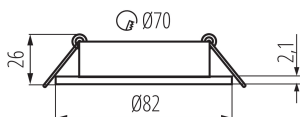

Ozdobný prsteň-komponent svetidla

Kanlux DALLA je vysoko kvalitné svetidlo určené do rôznych priestorov v interiéri. Jeho konštrukcia je vyrobená z odolnej hliníkovej zliatiny, ktorá zaručuje odolnosť proti poškodeniu. Svetidlo má pohyblivý prstenec, ktorý umožňuje presné nasmerovanie lúča svetla zvoleným smerom, čo umožňuje prispôbiť osvetlenie vašim individuálnym potrebám. Jeho elegantný, minimalistický dizajn, dostupný v univerzálnych farbách, sa perfektne hodí do moderných interiérov a dodáva im diskrétné kúzlo a úroveň. Kanlux DALLA je ideálnym riešením pre obytné aj komerčné priestory, kde je dôležitá estetika a funkčnosť osvetlenia.

VŠEOBECNÉ ÚDAJE:

Farba: biela

Miesto montáže: na zabudovanie do stropu

Miesto používania: vo vnútri

Minimálna vzdialenosť od osvetľovaného objektu: 0,5m

dekoračný prsteň bez keramickej päťice: áno

Výrobok nie je vhodný na zakrytie termoizolačným materiálom: áno

Výška [mm]: 21

Priemer [mm]: 82

Montážny otvor [mm]: Ø70

TECHNICKÉ PARAMETRE:

Menovité napätie [V]: 12 AC; 12 DC; 220-240 AC

Maximálny výkon [W]: max 10

Trieda ochrany proti zásahu el. prúdom: II/III

Zdroj svetla: MR16/PAR16

Svetelný zdroj v súprave: nie

Päťica (Zdroj svetla): Gx5,3/GU10

Rozpätie teploty prostredia, na ktorú môže byť výrobok vystavený [°C]: 5÷25

Materiál korpusu: hliníková zliatina

Nastavenie uhlov svetidla: v jednej osi

Nastavenie uhlov svetidla [°]: 30

Stupeň IP: 20

Kształt: okrúhly