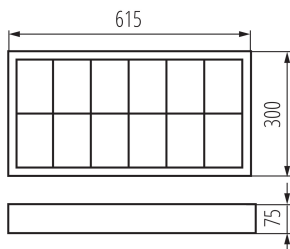

Prisadené rastrové svietidlo

Kanlux NOTUS 4LED sú rastrové prisadené svietidlá prispôsobené pre žiarivky T8 LED. Vyrábajú sa v Poľsku z komponentov od poľských dodávateľov. Rastre sú riešením osvetlenia kancelárskych a priemyselných interiérov. LED žiarivky tiež prispievajú k nižšej spotrebe energie.

VŠEOBECNÉ ÚDAJE:

Farba: biela

Miesto montáže: k usadeniu na strop

Miesto používania: vo vnútri

Minimálna vzdialenosť od osvetľovaného objektu: 0,5m

Vymeniteľný zdroj svetla: áno

Napájací zdroj pre žiarivky T8 LED: jednostranné

Dĺžka [mm]: 615

Šírka [mm]: 300

Výška [mm]: 75

TECHNICKÉ PARAMETRE:

Menovité napätie [V]: 220-240 AC

Menovitá frekvencia [Hz]: 50

Maximálny výkon [W]: 2 x max 18

Trieda ochrany proti zásahu el. prúdom: I

Materiál korpusu: oceľ

Materiál reflektora: hliníková zliatina

Zdroj svetla: T8 LED

Svetelný zdroj v súprave: nie

Pätica (Zdroj svetla): G13

Rozpätie teploty prostredia, na ktorú môže byť výrobok vystavený [°C]: 5÷25

Typ pripojenia: samosvorná svorkovnica

Rozpätie priemerov používaných vodičov [mm²]: 1÷2,5

Stupeň IP: 20

Kształt: obdĺžnikový

DODATOČNÉ INFORMÁCIE:

- svietidlá sú určené pre svetelné zdroje T8 LED 220-240 V ~; 50/60Hz s jednostranným napájaním
- reflektor v tvare pol paraboly/lamely rastra v tvare písmena "V"
- päťice žiariviek zakryté reflektorom