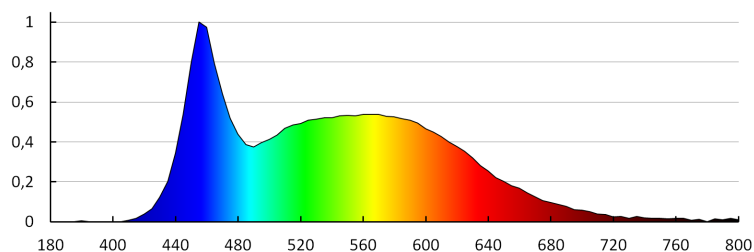

DODATOČNÉ INFORMÁCIE:

- vhodné pre montáž na normálne horľavé povrchy