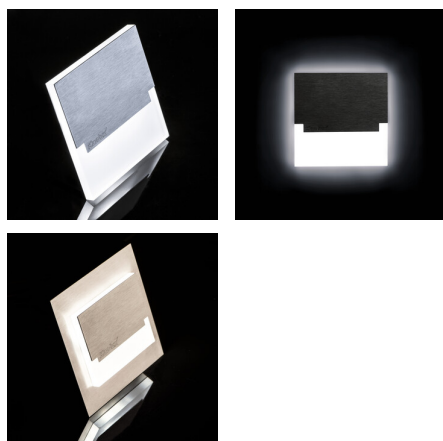

23111 SABIK MINI LED CW

Schodiskové LED svietidlo

SABIK je moderný dizajn spojený s atraktívnym svetelným efektom. Je to skvelý nápad pre osvetlenie schodísk a chodieb. Unikátna konštrukcia svietidla zaručuje rovnomerné rozptýlenie svetla. Verzia PIR je vybavená čidlom pohybu.

VŠEOBECNÉ ÚDAJE:

na zabudovanie do steny: áno

Farba: nehrdzavejúca oceľ

Miesto montáže: na zabudovanie do steny

Miesto používania: vo vnútri

Minimálna vzdialenosť od osvetľovaného objektu: 0,1m

Možnosť spolupráce so stmievačom: nie

Dĺžka [mm]: 75

Šírka [mm]: 23

Výška [mm]: 75

Požadovaný priemer montážnej krabice [Ømm]: 60

Rozmery montážneho otvoru [mm]: 60

Integrovaný LED zdroj svetla: áno

TECHNICKÉ PARAMETRE:

Menovité napätie [V]: 12 DC

Maximálny výkon [W]: 0.8

Trieda ochrany proti zásahu el. prúdom: III

Typ diódy: LED SMD

Svetelný tok [lm]: 15

Farba svetla: studená biela

Náhradná teplota chromatickosti [K]: 6500

Farebná konzistencia v MacAdamových elipsách: ≤6