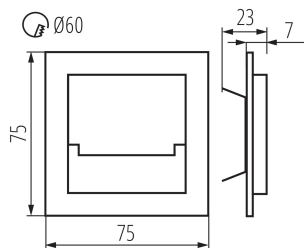

23111 SABIK MINI LED CW

Schodiskové LED svietidlo