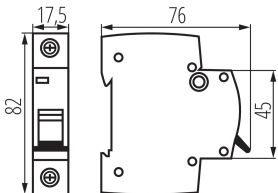

23147 KMB6-B25/1

Istič proti prúdovému preťaženiu 1P

5-ročná záruka podľa podmienok vyhlásenia o záruke, ktoré je dostupné na [webovej stránke](#)

Istič slúži na ochranu pred preťažením a skratom v inštaláciách a zariadeniach.

VŠEOBECNÉ ÚDAJE:

Farba: biela

Miesto montáže: na szynę TH35

Norma: PN-EN 60898-1

Dĺžka [mm]: 76

Šírka [mm]: 17.5

Výška [mm]: 82

TECHNICKÉ PARAMETRE:

Menovité napätie [V]: 230/400 AC

Menovitý prúd [A]: 25

Menovitá frekvencia [Hz]: 50

Rozpätie teploty prostredia, na ktorú môže byť výrobok vystavený [°C]: 5÷40

Rozpätie priemerov používaných vodičov [mm²]: 1÷25

Charakteristika spúšťania: B

Trieda obmedzení energie: 3

Počet modulov: 1

Menovitý skratový prúd [A]: 6000

Stupeň IP: 20

Menovité napätie izolácie U_i [V]: 500

Počet pólov: 1