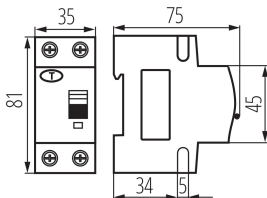

23213 KRO6-2/B10/30

Istič, s nadprúdovým modulom, 6kA, 2P

5-ročná záruka podľa podmienok vyhlásenia o záruke, ktoré je dostupné na [webovej stránke](#)

Kombinácia istič-prúdový chránič s nadprúdovou ochranou sa používa k ochrane pred preťažením a skratom v inštaláciách a zariadeniach a tiež k ochrane pred úrazom elektrickým prúdom.

VŠEOBECNÉ ÚDAJE:

Farba: biela

Miesto montáže: na szynę TH35

Norma: PN-EN 61009 -1

Dĺžka [mm]: 75

Šírka [mm]: 35

Výška [mm]: 81

TECHNICKÉ PARAMETRE:

Menovité napätie [V]: 230 AC

Menovitý prúd [A]: 10

Menovitá frekvencia [Hz]: 50

Rozpätie teploty prostredia, na ktorú môže byť výrobok vystavený [°C]: -25÷40

Rozpätie priemerov používaných vodičov [mm²]: 10÷16

Typ prúdového chrániča: AC

Charakteristika spúšťania: B

Trieda obmedzení energie: 3

Počet modulov: 2

Menovitý diferenciálny prúd [mA]: 30

Menovitý skratový prúd [A]: 6000

Stupeň IP: 20

Menovité napätie izolácie Ui [V]: 400

Počet pólov: 2