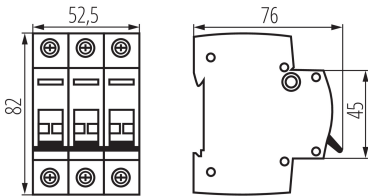

23235 KMI-3/100A

Izolačný modulový spínač

5-ročná záruka podľa podmienok vyhlásenia o záruke, ktoré je dostupné na [webovej stránke](#)

VŠEOBECNÉ ÚDAJE:

Kategória používania: AC-22A

Farba: biela

Miesto používania: vo vnútri

Norma: PN-EN 60947-3

Dĺžka [mm]: 76

Šírka [mm]: 52.5

Výška [mm]: 82

TECHNICKÉ PARAMETRE:

Menovité napätie [V]: 230/400 AC

Menovitý prúd [A]: 100

Menovitá frekvencia [Hz]: 50

Rozpätie teploty prostredia, na ktorú môže byť výrobok vystavený [°C]: -25÷45

Rozpätie priemerov používaných vodičov [mm²]: 1÷50

Počet modulov: 3

Stupeň IP: 20