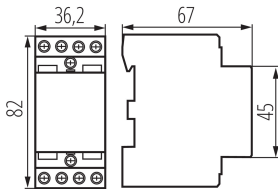

23252 KMC-25-40

Modulový stykač, riadiace napätie 230V AC

5-ročná záruka podľa podmienok vyhlásenia o záruke, ktoré je dostupné na [webovej stránke](#)

VŠEOBECNÉ ÚDAJE:

Kategória použitia: AC-7A, AC-7B

Farba: biela

Miesto montáže: na szynę TH35

Miesto použitia: vo vnútri

Norma: PN-EN 60947-4-1

Šírka [mm]: 36.2

Výška [mm]: 82

TECHNICKÉ PARAMETRE:

Menovité napätie [V]: 230 AC

Menovitá frekvencia [Hz]: 50

Rozpätie teploty prostredia, na ktorú môže byť výrobok vystavený [°C]: -25÷40

Typ pripojenia: svorkovnica

Počet on/off kontaktov: 4/0

Počet modulov: 2

Menovitý výkon AC-7A/400: 15kW

Menovitý výkon AC-7B/400: 4kW

Napájacie napätie cievky [V]: 230V AC 50/60Hz

Menovitý prúd I(N) AC-7A/AC-1: 25A

Menovitý prúd I(N) AC-7B/AC-1: 8,5A

Stupeň IP: 20