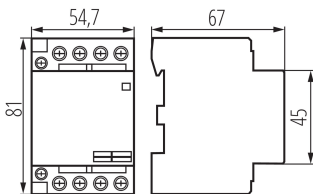

23254 KMC-40-40

Modulový stykač, riadiace napätie 230V AC

5-ročná záruka podľa podmienok vyhlásenia o záruke, ktoré je dostupné na [webovej stránke](#)

VŠEOBECNÉ ÚDAJE:

Kategória používania: AC-7A, AC-7B

Farba: biela

Miesto montáže: na szynę TH35

Miesto používania: vo vnútri

Norma: PN-EN 60947-4-1

Šírka [mm]: 54.7

Výška [mm]: 82

TECHNICKÉ PARAMETRE:

Menovité napätie [V]: 230 AC

Menovitá frekvencia [Hz]: 50

Rozpätie teploty prostredia, na ktorú môže byť výrobok vystavený [°C]: -25÷40

Typ pripojenia: svorkovnica

Počet on/off kontaktov: 4/0

Počet modulov: 3

Menovitý výkon AC-7A/400: 40kW

Menovitý výkon AC-7B/400: 13kW

Napájacie napätie cievky [V]: 230V AC 50/60Hz

Menovitý prúd I(N) AC-7A/AC-1: 40A

Menovitý prúd I(N) AC-7B/AC-1: 15A

Stupeň IP: 20