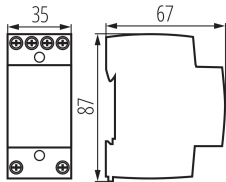

23260 KTF-8-24

Zvončekový transformátor na lištu TH35

5-ročná záruka podľa podmienok vyhlásenia o záruke, ktoré je dostupné na [webovej stránke](#)

VŠEOBECNÉ ÚDAJE:

Farba: biela

Miesto montáže: na szynę TH35

Norma: PN-EN 61558

Dĺžka [mm]: 35

Šírka [mm]: 67

Výška [mm]: 87

TECHNICKÉ PARAMETRE:

Menovité napätie [V]: 230 AC

Počet modulov: 2

Menovitý výkon [VA]: 8

Vstupné napätie - PRI [V]: 230 AC

Výstupné napätie - SEC [V]: 8/12/24V AC