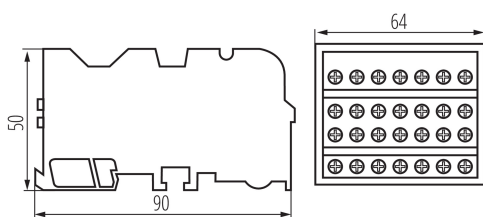

## 23334 KTB-125-7-M

Blok rozvodnej skrine

**5-ročná záruka podľa podmienok vyhlásenia o záruke, ktoré je dostupné na [webovej stránke](#)**

Svorkovnica slúži na distribúciu energie, prispôsobená káblovým okám.

### VŠEOBECNÉ ÚDAJE:

**Farba:** biela

**Miesto montáže:** na szynę TH35

**Norma:** PN-EN 60947-7-1