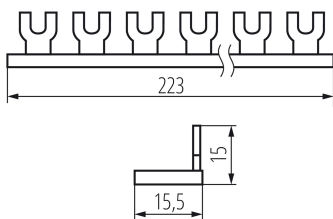

24210 KBBU-1x12

Medená prípojná lišta, vidlicová

5-ročná záruka podľa podmienok vyhlásenia o záruke, ktoré je dostupné na [webovej stránke](#)

VŠEOBECNÉ ÚDAJE:

Farba: biela
Norma: PN-EN 60947-7-1
Dĺžka [mm]: 223
Šírka [mm]: 15.5
Výška [mm]: 15

TECHNICKÉ PARAMETRE:

Menovité napätie [V]: 230/400 AC
Menovitý prúd [A]: 63
Menovitá frekvencia [Hz]: 50
Typ pripojenia: typ U
Počet pólov: 1
Menovitý prierez [mm²]: 13.5

24210 KBBU-1x12

Medená prípojná lišta, vidlicová