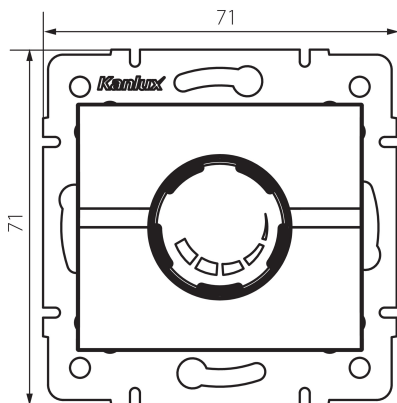

25142 LOGI 02-1160-103 kr

Otočný stmievač 500 W s filtrom

VŠEOBECNÉ ÚDAJE:

Farba: krémová

Miesto montáže: na zabudovanie do steny

Miesto používania: vo vnútri

Šírka [mm]: 71

Výška [mm]: 71

Montážna hĺbka: 60

TECHNICKÉ PARAMETRE:

Menovité napätie [V]: 250 AC

Menovitá frekvencia [Hz]: 50

Menovitý výkon [W]: 500

Trieda ochrany proti zásahu el. prúdom: II

Typ svorky: skrutková svorka

Plast: ABS