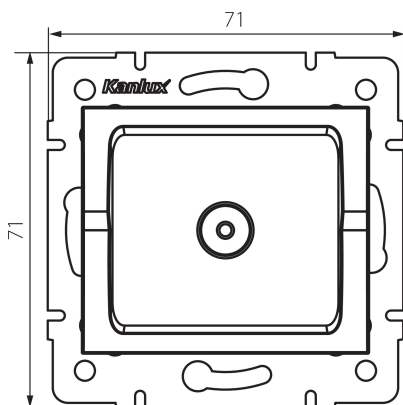

25157 LOGI 02-1300-003 kr

Anténa zásuvka typu TV koncová

VŠEOBECNÉ ÚDAJE:

Farba: krémová

Miesto montáže: na zabudovanie do steny

Šírka [mm]: 71

Výška [mm]: 71

Priemer montážnej krabice: 60

Počet zásuviek: 1

TECHNICKÉ PARAMETRE:

Typ zásuvky: anténová, typ TV koncová

Plast: ABS