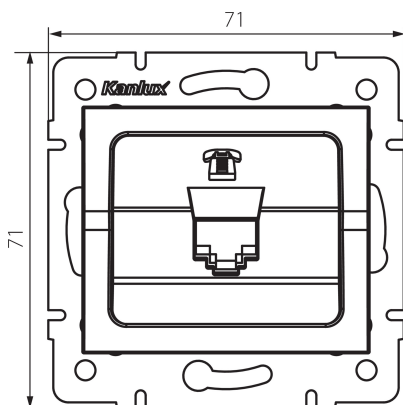

## 25224 LOGI 02-1370-043 sr

Telefónna jednotlivá zásuvka (RJ11)

### VŠEOBECNÉ ÚDAJE:

**Farba:** strieborná

**Miesto montáže:** na zabudovanie do steny

**Šírka [mm]:** 71

**Výška [mm]:** 71

**Priemer montážnej krabice:** 60

**Počet zásuviek:** 1

### TECHNICKÉ PARAMETRE:

**Typ zásuvky:** telefoniczne pojedyncze RJ11

**Plast:** ABS