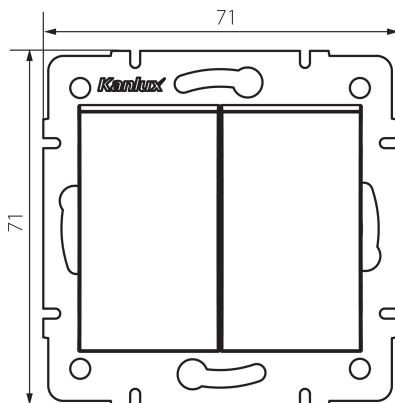

25244 LOGI 02-1010-141 gr

Dvojpohový svietidlový spínač

VŠEOBECNÉ ÚDAJE:

Farba: grafit

Miesto montáže: na zabudovanie do steny

Podsvietenie: nie

Šírka [mm]: 71

Výška [mm]: 71

Priemer montážnej krabice: 60

Montážna hĺbka: 25

TECHNICKÉ PARAMETRE:

Menovité napätie [V]: 250 AC

Materiál kontaktov: CuZn70

Typ svorky: skrutková svorka

Plast: ABS

Počet pák: 2

Menovitý prúd [AX]: 10

Stupeň IP: 20