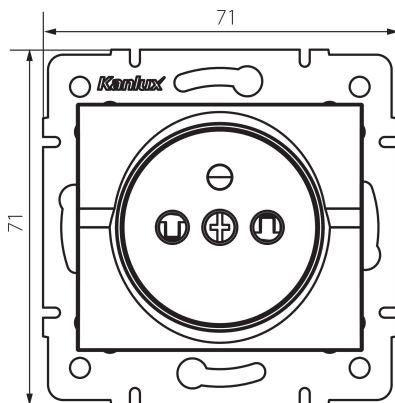

## 25267 LOGI 02-1250-141 gr

Samostatná francúzska zásuvka s ochranou kontaktov

### VŠEOBECNÉ ÚDAJE:

**Farba:** grafit

**Miesto montáže:** na zabudovanie do steny

**Ochrana kontaktov:** áno

**Šírka [mm]:** 71

**Výška [mm]:** 71

**Priemer montážnej krabice:** 60

**Montážna hĺbka:** 25

### TECHNICKÉ PARAMETRE:

**Menovité napätie [V]:** 250 AC

**Menovitý prúd [A]:** 16

**Trieda ochrany proti zásahu el. prúdom :** I

**Materiál kontaktov:** CuZn70

**Typ uzemnenia:** typu E

**Typ svorky:** skrutková svorka