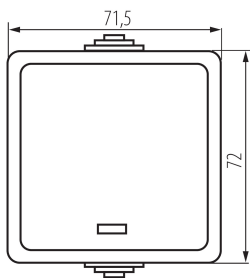

### VŠEOBECNÉ ÚDAJE:

**Farba:** sivá

**Miesto montáže:** k usadeniu na stenu

**Podsvietenie:** áno

### TECHNICKÉ PARAMETRE:

**Menovité napätie [V]:** 250 AC

**Materiál kontaktov:** CuZn70

**Typ svorky:** skrutková svorka

**Plast:** ABS

**Počet pák:** 1

**Menovitý prúd [AX]:** 10

**Stupeň IP:** 54