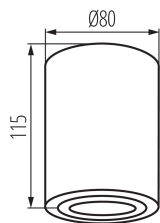

Stropné bodové svietidlo

Jemné hrany, zakrivené línie a jednoduchý tvar dodávajú svietidlám Kanlux BORD XS eleganciu a jemnosť. Moderný dizajn, elegantná jednoduchosť a oválny tvar predurčujú tieto svietidlá do bytových aj komerčných interiérov. Jedná sa o novú verziu obľúbených svietidiel Kanlux BORD.

VŠEOBECNÉ ÚDAJE:

Farba: čierna

Miesto montáže: k usadeniu na strop

Miesto používania: vo vnútri

Minimálna vzdialenosť od osvetľovaného objektu: 0,5m

Výška [mm]: 115

Priemer [mm]: 80

TECHNICKÉ PARAMETRE:

Menovité napätie [V]: 220-240 AC

Menovitá frekvencia [Hz]: 50

Maximálny výkon [W]: max 10

Trieda ochrany proti zásahu el. prúdom: I

Zdroj svetla: PAR16 LED

Pätica (Zdroj svetla): GU10

Rozpätie teploty prostredia, na ktorú môže byť výrobok vystavený [°C]: 5÷25

Materiál korpusu: hliníková zliatina

Typ pripojenia: skrutková svorkovnica

Rozpätie priemerov používaných vodičov [mm²]: 1÷2,5

Pohyblivé svietidlo s vertikálnym rozpätím [°]: 25

Nastavenie uhlov svietidla: v jednej osi

Nastavenie uhlov svietidla [°]: 25

Stupeň IP: 20

Kształt: okrúhly