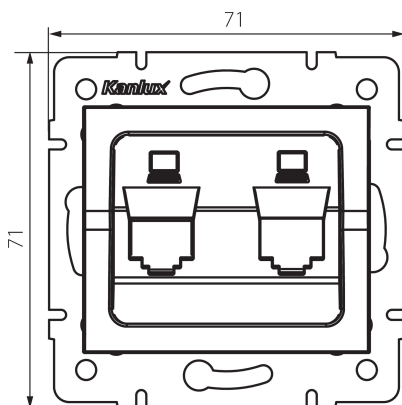

25939 LOGI 02-1419-041 gr

Adaptér zásuvky RJ45

VŠEOBECNÉ ÚDAJE:

Farba: grafit

Miesto montáže: na zabudovanie do steny

Šírka [mm]: 71

Výška [mm]: 71

Priemer montážnej krabice: 60

TECHNICKÉ PARAMETRE:

Plast: ABS