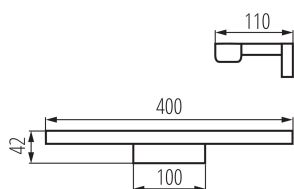

Nástenné LED svietidlo

IP
44

Kanlux ASTEN LED je lineárne nástenné svietidlo na použitie v miestach so zvýšenou vlhkosťou (IP44). Môžeme ho bez obáv umiestniť nad zrkadlo v kúpeľni. Svietidlo má integrované svetelné zdroje LED SMD so životnosťou až 25 000 h.

VŠEOBECNÉ ÚDAJE:

Farba: biela

Miesto montáže: k usadeniu na stenu

Miesto používania: vo vnútri

Minimálna vzdialenosť od osvetľovaného objektu: 0,1m

Možnosť spolupráce so stmievačom: nie

Smer svietenia svietidla: dole

Dĺžka [mm]: 400

Šírka [mm]: 110

Výška [mm]: 42

Obsah ortuti v lampe [mg]: 0

Integrovaný LED zdroj svetla: áno

TECHNICKÉ PARAMETRE:

Menovité napätie [V]: 220-240 AC

Menovitá frekvencia [Hz]: 50

Maximálny výkon [W]: 8

Trieda ochrany proti zásahu el. prúdom: II

Materiál difúzora: plast

Typ diódy: LED SMD

Svetelný tok [lm]: 690

Užitočný svetelný tok svetelného zdroja svetla Φ_{use} [lm]: 980

Užitočný svetelný tok svetelného zdroja svetla Φ_{use} [lm]: v guli (360°)

Farba svetla: biela

Náhradná teplota chromatickosti [K]: 4000

Farbná konzistencia v MacAdamových elipsách: ≤ 6

Index podania farieb: 80

Životnosť [h]: 25000

Počet cyklov zap./vyp.: ≥ 15000

Uhol svietenia [°]: X120/Y105

Svetelná účinnosť lampy [lm/W]: 86

Rozpätie teploty prostredia, na ktorú môže byť výrobok vystavený [°C]: 5÷30

koeficient zachovania svetelného toku po skončení menovitého obdobia trvácnosti [%]: L70B50

Materiál korpusu: hliníková zliatina