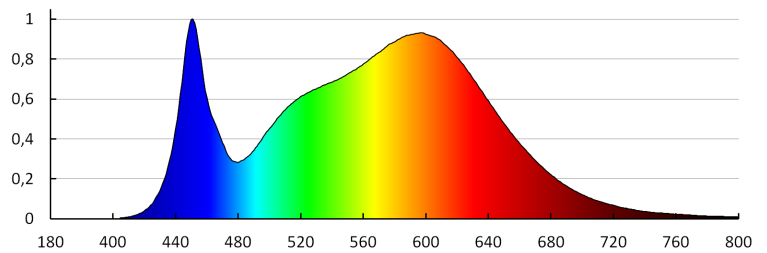

26686 ASTEN IP44 8W-NW-W

Nástenné LED svietidlo

Typ pripojenia: skrutková svorkovnica

Rozpätie priemerov používaných vodičov [mm²]: 0,75÷1,5

Doba nahrievania lampy [s]: ≤1

Doba zapnutia lampy [s]: ≤0,5

Stupeň IP: 44

Kształt: obdĺžnikový