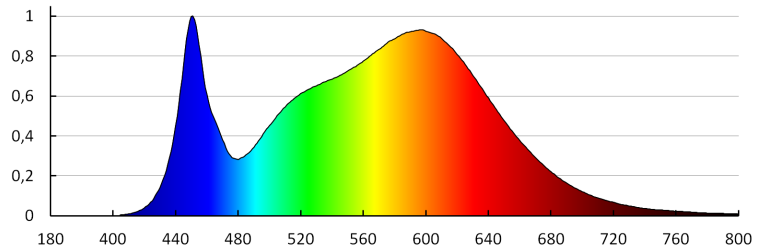

Typ pripojenia: skrutková svorkovnica

Rozpätie priemerov používaných vodičov [mm²]: 0,75÷1,5

Doba nahrievania lampy [s]: ≤1

Doba zapnutia lampy [s]: ≤0,5

Stupeň IP: 44

Kształt: obdĺžnikový