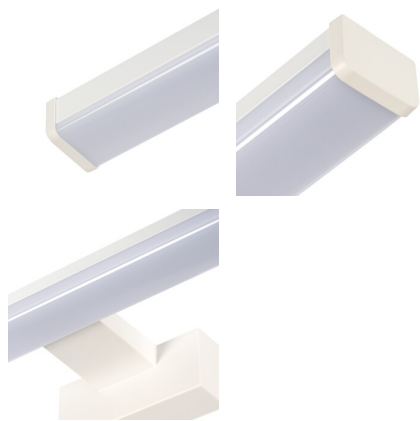

Nástenné LED svietidlo

IP
44

Kanlux ASTEN LED je lineárne nástenné svietidlo na použitie v miestach so zvýšenou vlhkosťou (IP44). Môžeme ho bez obáv umiestniť nad zrkadlo v kúpeľni. Svietidlo má integrované svetelné zdroje LED SMD so životnosťou až 25 000 h.

VŠEOBECNÉ ÚDAJE:

Farba: biela

Miesto montáže: k usadeniu na stenu

Miesto používania: vo vnútri

Minimálna vzdialenosť od osvetľovaného objektu: 0,1m

Možnosť spolupráce so stmievačom: nie

Smer svietenia svietidla: dole

Dĺžka [mm]: 600

Šírka [mm]: 110

Výška [mm]: 42

Obsah ortuti v lampe [mg]: 0

Integrovaný LED zdroj svetla: áno

TECHNICKÉ PARAMETRE:

Menovité napätie [V]: 220-240 AC

Menovitá frekvencia [Hz]: 50

Maximálny výkon [W]: 12

Trieda ochrany proti zásahu el. prúdom: II

Materiál difúzora: plast

Typ diódy: LED SMD

Svetelný tok [lm]: 1070

Užitočný svetelný tok svetelného zdroja svetla Φ_{use} [lm]: 1450

Užitočný svetelný tok svetelného zdroja svetla Φ_{use} [lm]: v guli (360°)