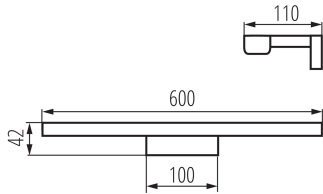

VŠEOBECNÉ ÚDAJE:

Farba: biela

Miesto montáže: k usadeniu na stenu

Miesto používania: vo vnútri

Minimálna vzdialenosť od osvetľovaného objektu: 0,1m

Možnosť spolupráce so stmievačom: nie

Smer svietenia svietidla: dole

Dĺžka [mm]: 600

Šírka [mm]: 110

Výška [mm]: 42

Obsah ortuti v lampe [mg]: 0

Integrovaný LED zdroj svetla: áno

TECHNICKÉ PARAMETRE:

Menovité napätie [V]: 220-240 AC

Menovitá frekvencia [Hz]: 50

Materiál korpusu: hliníková zliatina

26687 ASTEN IP44 12W-NW-W

Nástenné LED svetidlo

Typ pripojenia: skrutková svorkovnica

Rozpätie priemerov používaných vodičov [mm²]: 0,75÷1,5

Doba nahrievania lampy [s]: ≤1