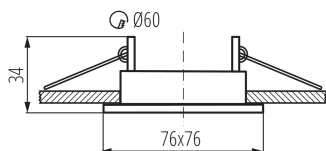

Ozdobný prsteň-komponent svietidla

Kanlux ALOR je rodina bodoviek v najpopulárnejších farbách; čiernej a bielej, s matným povrchom. Súčasťou bodovky nie je päťica. Môžeme si vybrať päťicu GU10 alebo GX5,3, čo nám umožní použiť svetelné zdroje prispôbené pripravenej inštalácii.

VŠEOBECNÉ ÚDAJE:

Farba: čierna matná

Povinnosť používania samotienených lúčov: áno

Miesto montáže: na zabudovanie do stropu

Miesto používania: vo vnútri

Minimálna vzdialenosť od osvetľovaného objektu: 0,5m

dekoračný prsteň bez keramickej päťice: áno

Výrobok nie je vhodný na zakrytie termoizolačným materiálom: áno

Dĺžka [mm]: 76

Šírka [mm]: 76

Výška [mm]: 34

Montážny otvor [mm]: Ø60

TECHNICKÉ PARAMETRE:

Menovité napätie [V]: 12 AC; 12 DC; 220-240 AC

Maximálny výkon [W]: max 10

Trieda ochrany proti zásahu el. prúdom: II/III

Zdroj svetla: MR16/PAR16

Svetelný zdroj v súprave: nie

Päťica (Zdroj svetla): GX5,3/GU10

Rozpätie teploty prostredia, na ktorú môže byť výrobok vystavený [°C]: 5÷25

Materiál korpusu: oceľ

Nastavenie uhlov svietidla: chýbajúce

Stupeň IP: 20

Kształt: štvorcový

DODATOČNÉ INFORMÁCIE:

- Dekoračný prsteň bez päťice