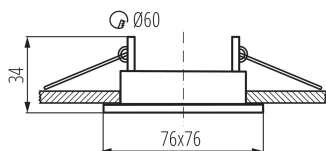

Ozdobný prsteň-komponent svietidla

Kanlux ALOR je rodina bodoviek v najpopulárnejších farbách; čiernej a bielej, s matným povrchom. Súčasťou bodovky nie je päťica. Môžeme si vybrať päťicu GU10 alebo GX5,3, čo nám umožní použiť svetelné zdroje prispôbené pripravenej inštalácii.

VŠEOBECNÉ ÚDAJE:

Farba: čierna matná

Povinnosť používania samotienených lúčov: áno

Miesto montáže: na zabudovanie do stropu

Miesto používania: vo vnútri

Minimálna vzdialenosť od osvetľovaného objektu: 0,5m

dekoračný prsteň bez keramickej päťice: áno

Vymeniteľný zdroj svetla: áno

Výrobok nie je vhodný na zakrytie termoizolačným materiálom: áno

Dĺžka [mm]: 76

Šírka [mm]: 76

Výška [mm]: 34

Montážny otvor [mm]: Ø60

TECHNICKÉ PARAMETRE:

Menovité napätie [V]: 12 AC; 12 DC; 220-240 AC

Maximálny výkon [W]: max 10

Trieda ochrany proti zásahu el. prúdom: II/III

Materiál korpusu: oceľ

Zdroj svetla: MR16/PAR16

Svetelný zdroj v súprave: nie

Päťica (Zdroj svetla): Gx5,3/GU10

Rozpätie teploty prostredia, na ktorú môže byť výrobok vystavený [°C]: 5÷25

Nastavenie uhlov svietidla: chýbajúce

Stupeň IP: 20

Kształt: štvorcový

DODATOČNÉ INFORMÁCIE:

- Dekoračný prsteň bez päťice