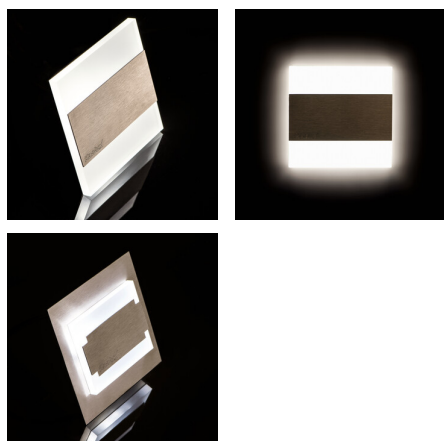

Schodiskové LED svietidlo

TERRA je moderný dizajn spojený s atraktívnym svetelným efektom. Je to skvelý nápad pre osvetlenie schodísk a chodieb. Unikátna konštrukcia svietidla zaručuje rovnomerné rozptýlenie svetla. Verzia PIR je vybavená čidlom pohybu. Senzor deteguje pohyb/zapína osvetlenie bez ohľadu na intenzitu svetla v okolí.

### VŠEOBECNÉ ÚDAJE:

**na zabudovanie do steny:** áno

**Farba:** čierna

**Miesto montáže:** na zabudovanie do steny

**Miesto používania:** vo vnútri

**Minimálna vzdialenosť od osvetľovaného objektu:** 0,1m