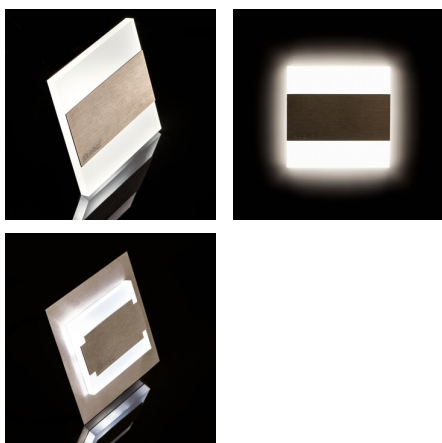

Schodiskové LED svietidlo

TERRA je moderný dizajn spojený s atraktívnym svetelným efektom. Je to skvelý nápad pre osvetlenie schodísk a chodieb. Unikátna konštrukcia svietidla zaručuje rovnomerné rozptýlenie svetla. Verzia PIR je vybavená čidlom pohybu. Senzor deteguje pohyb/zapína osvetlenie bez ohľadu na intenzitu svetla v okolí.

VŠEOBECNÉ ÚDAJE:

na zabudovanie do steny: áno

Farba: čierna

Miesto montáže: na zabudovanie do steny

Miesto používania: vo vnútri

Minimálna vzdialenosť od osvetľovaného objektu: 0,1m

Možnosť spolupráce so stmievačom: nie

Maximálny výkon [W]: 0.8

Trieda ochrany proti zásahu el. prúdom: III

Typ diódy: LED SMD

Svetelný tok [lm]: 13

Farba svetla: teplá biela

Náhradná teplota chromatickosti [K]: 3000

Farebná konzistencia v MacAdamových elipsách: ≤6

Index podania farieb: 80

Životnosť [h]: 50000

Počet cyklov zap./vyp.: ≥20000

Svetelná účinnosť lampy [lm/W]: 16

Rozpätie teploty prostredia, na ktorú môže byť výrobok vystavený [°C]: 5÷25

Materiál korpusu: brúsená nehrdzavejúca oceľ, plast