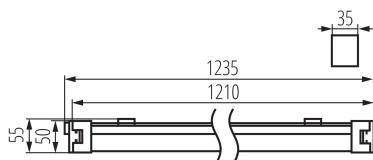

## 27115 TP SLIM LED 40W-NW

Lineárne LED svietidlo

**IP**  
**65**

up to

**110** <sup>lm</sup>/<sub>W</sub>

Kanlux TP SLIM LED je malé hermetické svietidlo, ktoré je možné namontovať na povrch alebo zavesiť. Ľahká montáž vďaka nastaviteľným držiakom a rýchlospojкам. Vďaka triede krytia IP65 a odolnosti proti nárazu IK 08 môžeme svietidlo používať na takých miestach ako sú: priemyselné miestnosti, sklady, parkovacie miesta a garáže.

### VŠEOBECNÉ ÚDAJE:

**Farba:** biela

**Miesto montáže:** k usadeniu na strop, k usadeniu na stenu

**Miesto používania:** vo vnútri a vonku

**Minimálna vzdialenosť od osvetľovaného objektu:** 0,5m

**Možnosť sériového zapojenia svietidiel:** áno

**Možnosť spolupráce so stmievačom:** nie

**Dĺžka [mm]:** 1235

**Šírka [mm]:** 35

**Výška [mm]:** 55

**Integrovaný LED zdroj svetla:** áno

**Svetelná účinnosť lampy [lm/W]:** 110

**Rozpätie teploty prostredia, na ktorú môže byť výrobok vystavený [°C]:** -20-40

**Materiál korpusu:** plast

**Typ pripojenia:** samosvorná svorkovnica