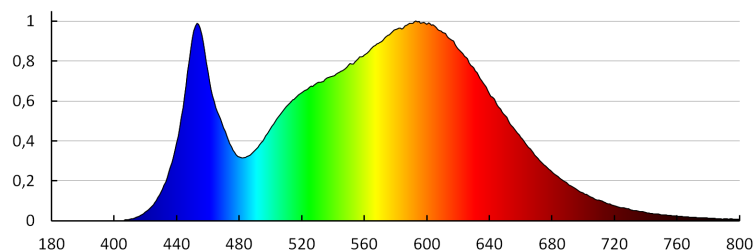

27115 TP SLIM LED 40W-NW

Lineárne LED svietidlo

Rozpätie priemerov používaných vodičov [mm²]: 1-2,5

Doba nahrievania lampy [s]: <1

Doba zapnutia lampy [s]: ≤0,5

Stupeň IK: 08

Stupeň IP: 65