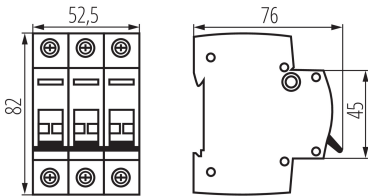

27251 KMI-3/25A

Izolačný modulový spínač

5-ročná záruka podľa podmienok vyhlásenia o záruke, ktoré je dostupné na [webovej stránke](#)

VŠEOBECNÉ ÚDAJE:

Kategória používania: AC-22A

Miesto používania: vo vnútri

Norma: PN-EN 60947-3

Dĺžka [mm]: 76

Šírka [mm]: 52.5

Výška [mm]: 82

TECHNICKÉ PARAMETRE:

Menovité napätie [V]: 230/400 AC

Menovitý prúd [A]: 25

Menovitá frekvencia [Hz]: 50

Rozpätie teploty prostredia, na ktorú môže byť výrobok vystavený [°C]: -25÷45

Rozpätie priemerov používaných vodičov [mm²]: 1÷50

Počet modulov: 3

Stupeň IP: 20