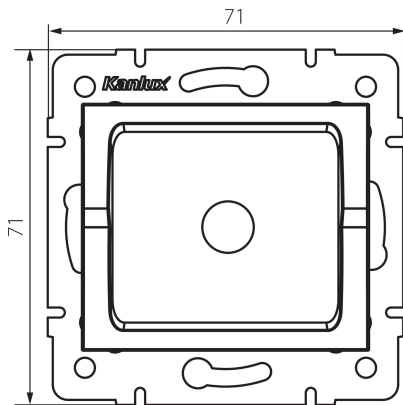

27341 LOGI 02-1600-003 kr

Záslepka

VŠEOBECNÉ ÚDAJE:

Farba: krémová

Šírka [mm]: 71

Výška [mm]: 71

TECHNICKÉ PARAMETRE:

Plast: ABS

Stupeň IP: 20