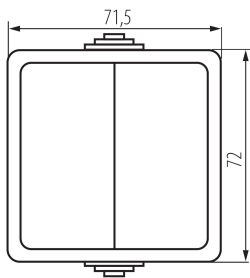

27352 TEKNO 05-1010-141 cz

Lustrový vypínač

VŠEOBECNÉ ÚDAJE:

Farba: čierna

Miesto montáže: k usadeniu na stenu

Podsvietenie: netýka sa

Dĺžka [mm]: 72

Výška [mm]: 72

TECHNICKÉ PARAMETRE:

Menovité napätie [V]: 250 AC

Materiál kontaktov: CuZn70

Typ svorky: skrutková svorka

Plast: ABS

Počet pák: 2

Menovitý prúd [AX]: 10

Stupeň IP: 54