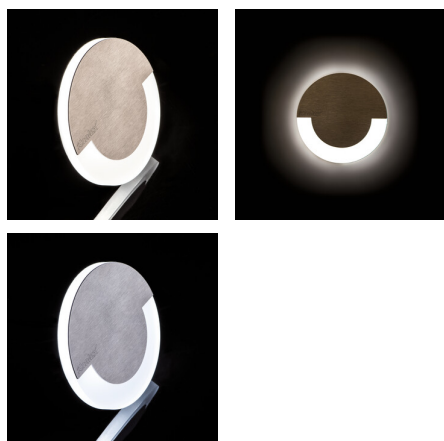

Schodiskové LED svietidlo

Kanlux SOLA je moderný dizajn spojený s atraktívnym svetelným efektom. Je to skvelý nápad pre osvetlenie schodísk a chodieb alebo na zdôraznenie dizajnu miestností. Unikátna konštrukcia svietidla zaručuje rovnomerné rozptýlenie svetla.

VŠEOBECNÉ ÚDAJE:

na zabudovanie do steny : áno

Farba: čierna

Miesto montáže: na zabudovanie do steny

Miesto používania: vo vnútri

Minimálna vzdialenosť od osvetľovaného objektu : 0,1m

Možnosť spolupráce so stmievačom: nie

Trieda ochrany proti zásahu el. prúdom : III

Typ diódy: LED SMD

Svetelný tok [lm]: 13

Farba svetla: teplá biela

Náhradná teplota chromatickosti [K]: 3000

Farbná konzistencia v MacAdamových elipsách : ≤ 6

Index podania farieb: 80

Typ pripojenia: voľné konce káblov

Dĺžka vodiča [m]: 0.18

Doba nahrievania lampy [s]: ≤ 1

Doba zapnutia lampy [s]: $\leq 0,5$

Stupeň IP: 20

Kształt: okrúhly

27559 SOLA LED B-WW

Schodiskové LED svietidlo