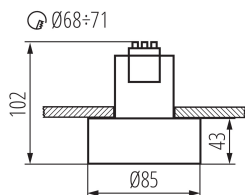

Stropné bodové svietidlo

Kanlux MINI RITI je menšia, o niečo nižšia verzia obľúbeného svietidla Kanlux RITI. Kanlux MINI RITI je svietidlo vyrobené z hliníka, ktoré sa vyznačuje dobrým spracovaním a moderným dizajnom. Môžeme ho s úspechom použiť ako samostatné osvetlenie alebo kombinovať viacero svietidiel. Odskrutkovateľné telo zaisťuje jednoduchú výmenu svetelného zdroja. Môžeme si vybrať aj farbu reflektora: zlato-medенú s lesklým pigmentom, bielu alebo čiernu. Svietidlo Kanlux MINI RITI je prispôsobené na zapustenú montáž.

VŠEOBECNÉ ÚDAJE:

Farba: čierna/zlatá

Miesto montáže: na zabudovanie do stropu

Miesto používania: vo vnútri

Minimálna vzdialenosť od osvetľovaného objektu : 0,5m

Vymeniteľný zdroj svetla: áno

Výška [mm]: 102

Priemer [mm]: 85

Montážny otvor [mm]: Ø68-71

TECHNICKÉ PARAMETRE:

Menovité napätie [V]: 220-240 AC

Menovitá frekvencia [Hz]: 50

Maximálny výkon [W]: max 10

Trieda ochrany proti zásahu el. prúdom : I

Materiál korpusu: hliníková zliatina

Nastavenie uhlov svietidla : chýbajúce

Stupeň IP: 20

Kształt: okrúhly