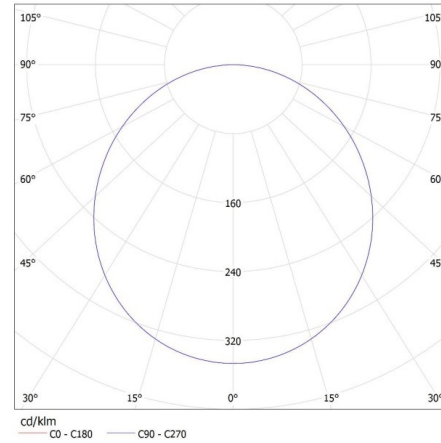

KANLUX S.A. (kat 28010) BRAVO S 40W6060NW W / LDC (Polar)

PRÍSLUŠENSTVO

28502

CLIPS BRAVO S/P 60-62

Montážny držiak do SDK pre svetidla BRAVO 6060/6262, 4 ks v balení (28502)

28503

CLIPS BRAVO S/P 12030

Montážny držiak do SDK pre svetidla BRAVO 12030, 6 ks v balení (28503)

28501

BRAVO S/P GRIP 12030

Držiak pre prisadenú montáž, 6ks v balení (28501)

27613

ADTR 6060 W

Montážny rámček pre panel 600x600 (27613)