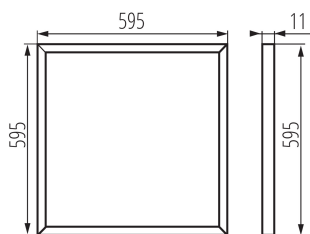

Vstavaný LED panel

Panely Kanlux BRAVO S/SU to sú špeciálne zvolené komponenty pre ešte väčšiu spokojnosť s ich používaním. Hliníkový rámik, špeciálne zvolené LED diódy, reflexný prvok a difúzor rozptyľujúci svetlo sú iba niektoré prednosti panelov Kanlux BRAVO LED S/SU. Ďalšou prednosťou týchto panelov je vysoká svetelná účinnosť (100 lm/W). Panely Kanlux BRAVO LED nemajú el. zdroj v súprave.

VŠEOBECNÉ ÚDAJE:

Farba: biela

Miesto montáže: na zabudovanie do stropu

Miesto používania: vo vnútri

Minimálna vzdialenosť od osvetľovaného objektu: 0,5m

Výrobok nie je vhodný na zakrytie termoizolačným materiálom: áno

Zdroj v súprave: nie

Na správne fungovanie je potrebný vhodný LED zdroj dostupný v ponuke [index].: 28026

Dĺžka [mm]: 595

Šírka [mm]: 595

Výška [mm]: 11

Integrovaný LED zdroj svetla: áno

Počet modulov (Svetelný zdroj LED): 2

TECHNICKÉ PARAMETRE:

Napájací prúd [mA]: 1050

Maximálny výkon [W]: 40

Trieda ochrany proti zásahu el. prúdom: III

Materiál difúzora: plast

Materiál korpusu: oceľ

Materiál panela/rámika: hliníková zliatina

Typ diódy: LED SMD

Svetelný tok svetidla [lm]: 4000

Užitočný svetelný tok svetelného zdroja svetla Φ_{use} [lm]: 2800

Užitočný svetelný tok svetelného zdroja svetla Φ_{use} [lm]: v guli (360°)

Farba svetla: biela

Náhradná teplota chromatickosti [K]: 4000

Farbná konzistencia v MacAdamových elipsách: ≤ 6

Index podania farieb: 80