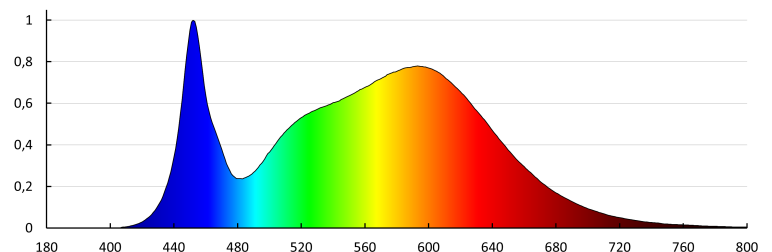

Vstavaný LED panel

Životnosť [h]: 25000

Počet cyklov zap./vyp.: ≥ 15000

Uhol svietenia [°]: 110

Svetelná účinnosť lampy [lm/W]: 100

Rozpätie teploty prostredia, na ktorú môže byť výrobok vystavený [°C]: 5÷25

Typ pripojenia: przewód zakończony wtyczką - DC

Typ vodiča: H03VVH2-F

Dĺžka vodiča [m]: 0.05

Prierez kábelu [mm²]: 0,5

Typ napájacieho zdroja: so stálym prúdom

Typ napájania: so stálym prúdom

Stupeň IP: 20

Kształt: štvorcový

DODATOČNÉ INFORMÁCIE:

- 5-ročná záruka podľa podmienok vyhlásenia o záruke, ktoré je dostupné na webovej stránke
- Na správne fungovanie je potrebný vhodný LED el. zdroj dostupný v ponuke KANLUX
- LED panel bez el. zdroja v súprave.