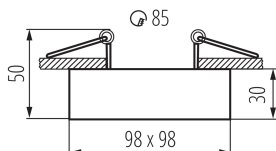

28781 MINI GORD DLP-50-B

Ozdobný prsteň-komponent svietidla

Mini verzia svietidiel GORD. Dokonalá alternatíva pre tých, ktorí chcú používať prisadené svietidlá na zníženom strope, pretože spôsob ich montáže je rovnaký ako v prípade zapustených svietidiel typu očko. Ďalšou prednosťou je uhlová nastaviteľnosť svietidiel MINI GORD v rozsahu 30°.

VŠEOBECNÉ ÚDAJE:

Farba: čierna

Povinnosť používania samotienených lúčov: áno

Miesto montáže: na zabudovanie do stropu

Miesto používania: vo vnútri

Minimálna vzdialenosť od osvetľovaného objektu: 0,5m

dekoratívny prsteň bez keramickej päťice: áno

Výrobok nie je vhodný na zakrytie termoizolačným materiálom: áno

Dĺžka [mm]: 98

Šírka [mm]: 98

Výška [mm]: 50

Montážny otvor [mm]: Ø85

TECHNICKÉ PARAMETRE:

Menovité napätie [V]: 12 AC; 12 DC; 220-240 AC

Maximálny výkon [W]: max 10

Materiál korpusu: hliníková zliatina, oceľ

Nastavenie uhlov svietidla: v jednej osi

Nastavenie uhlov svietidla [°]: 30

Stupeň IP: 20

Kształt: štvorcový

DODATOČNÉ INFORMÁCIE:

- Dekoratívny krúžok bez päťice