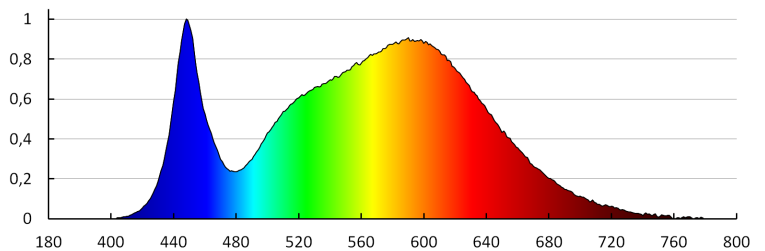

DODATOČNÉ INFORMÁCIE:

- Nastaviteľný uhol svietenia
- 5-ročná záruka podľa podmienok vyhlásenia o záruke, ktoré je dostupné na webovej stránke