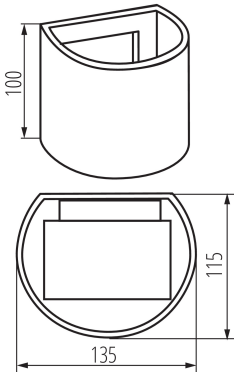

28993 REKA LED EL 7W-O-W

Fasádne svietidlo