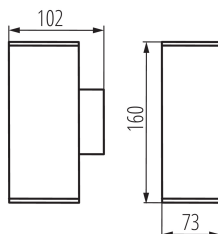

29001 GORI EL 235 D

Záhradné svietidlo s vymeniteľným zdrojom svetla

IP
44

Záhradné svietidlá Kanlux GORI - to je komplexný rad, v ktorom nájdete nástenné lampy aj stĺpiky. Hranaté tvary a surový dizajn zodpovedajú najnovším trendom na trhu. Všetky svietidlá Kanlux GORI majú vymeniteľné zdroje svetla, ktoré umožňujú ľubovoľný výber farby a intenzity vonkajšieho osvetlenia.

VŠEOBECNÉ ÚDAJE:

Farba: antracit

Miesto montáže: k usadeniu na stenu

Miesto používania: vo vnútri a vonku

Minimálna vzdialenosť od osvetľovaného objektu: 0,5m

Vymeniteľný zdroj svetla: áno

Smer svietenia svietidla: hore a dole

TECHNICKÉ PARAMETRE:

Menovité napätie [V]: 220-240 AC

Menovitá frekvencia [Hz]: 50

Maximálny výkon [W]: 2 x max 35

Trieda ochrany proti zásahu el. prúdom: I

Materiál korpusu: hliníková zliatina

Materiál ochranného skla: tvrdené sklo

Zdroj svetla: PAR16

Svetelný zdroj v súprave: nie

Pätica (Zdroj svetla): GU10

Rozpätie teploty prostredia, na ktorú môže byť výrobok vystavený [°C]: -20÷35

Typ pripojenia: skrutková svorkovnica

Rozpätie priemerov používaných vodičov [mm²]: 1÷2,5

Stupeň IP: 44