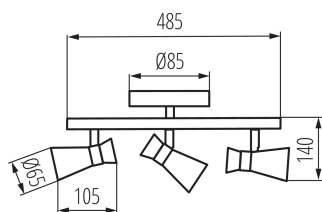

Prisadené svetidlo

Kanlux MILENO – je odpoveďou na najnovšie trendy. Zaujímavý dizajn, lesk a originálny tvar -to sú výhody tejto série. Veľké množstvo modelov svetidla Kanlux MILENO ponúka veľa možností dizajnu.

VŠEOBECNÉ ÚDAJE:

Farba: čierna/zlatá

Miesto montáže: k usadeniu na stenu, k usadeniu na strop

Miesto používania: vo vnútri

Minimálna vzdialenosť od osvetľovaného objektu : 0,5m

Dĺžka [mm]: 485

Šírka [mm]: 105

Výška [mm]: 140

TECHNICKÉ PARAMETRE:

Menovité napätie [V]: 220-240 AC

Menovitá frekvencia [Hz]: 50

Maximálny výkon [W]: 3 x max 10

Trieda ochrany proti zásahu el. prúdom : I

Materiál difúzora: oceľ

Zdroj svetla: PAR16

Svetelný zdroj v súprave: nie

Pätica (Zdroj svetla): GU10

Rozpätie teploty prostredia, na ktorú môže byť výrobok vystavený [°C]: 5÷25

Materiál korpusu: oceľ

Typ pripojenia: skrutková svorkovnica

Rozpätie priemerov používaných vodičov [mm²]: 1÷2,5

Pohyblivé svetidlo s horizontálnym rozpätím [°]: 300

Pohyblivé svetidlo s vertikálnym rozpätím [°]: 80

Nastavenie uhlov svetidla [°]: v dvoch osiach

Stupeň IP: 20

Kształt: ostatné