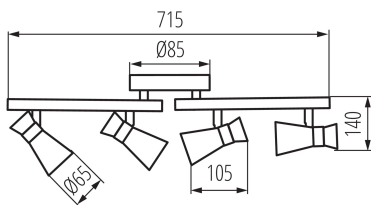

Prisadené svetidlo

Kanlux MILENO – je odpoveďou na najnovšie trendy. Zaujímavý dizajn, lesk a originálny tvar -to sú výhody tejto série. Veľké množstvo modelov svetidla Kanlux MILENO ponúka veľa možností dizajnu.

VŠEOBECNÉ ÚDAJE:

Farba: čierna/zlatá

Miesto montáže: k usadeniu na stenu, k usadeniu na strop

Miesto používania: vo vnútri

Minimálna vzdialenosť od osvetľovaného objektu : 0,5m

Dĺžka [mm]: 715

Šírka [mm]: 105

Výška [mm]: 140

TECHNICKÉ PARAMETRE:

Menovité napätie [V]: 220-240 AC

Menovitá frekvencia [Hz]: 50

Maximálny výkon [W]: 4 x max 10

Trieda ochrany proti zásahu el. prúdom : I

Materiál difúzora: oceľ

Zdroj svetla: PAR16

Svetelný zdroj v súprave: nie

Pätica (Zdroj svetla): GU10

Rozpätie teploty prostredia, na ktorú môže byť výrobok vystavený [°C]: 5÷25

Materiál korpusu: oceľ

Typ pripojenia: skrutková svorkovnica

Rozpätie priemerov používaných vodičov [mm²]: 1÷2,5

Pohyblivé svetidlo s horizontálnym rozpätím [°]: 300

Pohyblivé svetidlo s vertikálnym rozpätím [°]: 80

Nastavenie uhlov svetidla [°]: v dvoch osiach

Stupeň IP: 20

Kszoť: ostatné