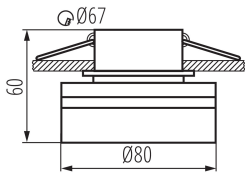

29237 GOVIK-ST DSO-B

Ozdobný prsteň-komponent svetidla