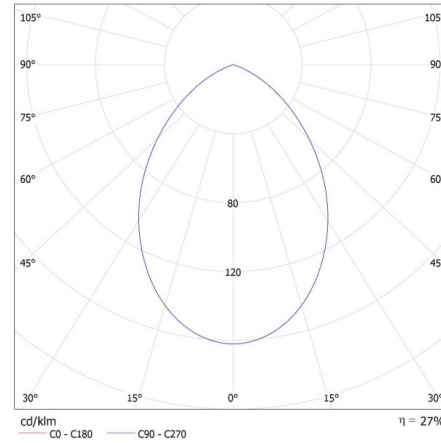

29237 GOVIK-ST DSO-B

Ozdobný prsteň-komponent svetidla

KANLUX S.A. (kat 29237) GOVIK ST DSO-B + IQ-LED ... 7W / LDC (Polar)

Luminaire: KANLUX S.A. (kat 29237) GOVIK ST DSO-B + IQ-LED ... 7W
Lamps: 1 x IQ-LED GU10 7W-WW