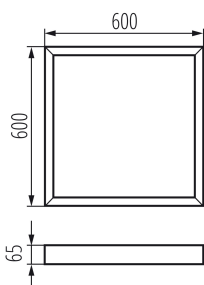

Prisadený rámček

VŠEOBECNÉ ÚDAJE:

Farba: biela

Miesto montáže: k usadeniu na strop

Dĺžka [mm]: 600

Šírka [mm]: 600

Výška [mm]: 65

TECHNICKÉ PARAMETRE:

Materiál: oceľ

Kształt: štvorcový