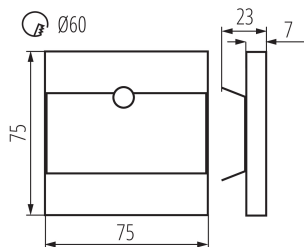

29861 TERRA LED PIR B-WW

Schodiskové LED svietidlo

Doba zapnutia lampy [s]: ≤0,5

uhol snímača [°]: H90/V40

Stupeň IP: 20

Dosah čidla [m]: max 5

Kształt: štvorcový