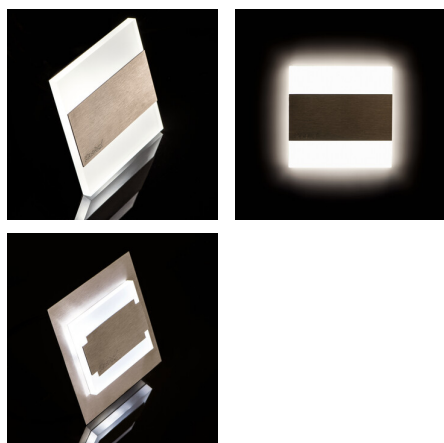

## 29861 TERRA LED PIR B-WW

Schodiskové LED svietidlo

TERRA je moderný dizajn spojený s atraktívnym svetelným efektom. Je to skvelý nápad pre osvetlenie schodísk a chodieb. Unikátna konštrukcia svietidla zaručuje rovnomerné rozptýlenie svetla. Verzia PIR je vybavená čidlom pohybu. Senzor deteguje pohyb/zapína osvetlenie bez ohľadu na intenzitu svetla v okolí.

### VŠEOBECNÉ ÚDAJE:

**na zabudovanie do steny:** áno

**Farba:** čierna

**Miesto montáže:** na zabudovanie do steny

**Miesto používania:** vo vnútri

**Minimálna vzdialenosť od osvetľovaného objektu:** 0,1m