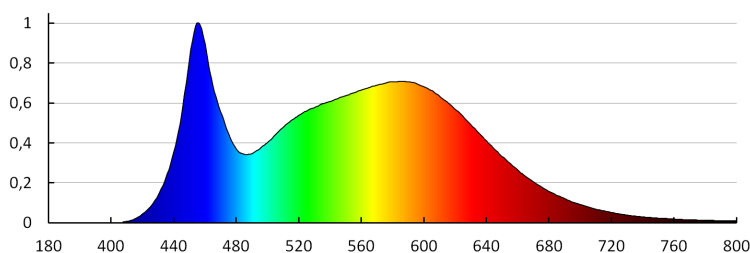

## VŠEOBECNÉ ÚDAJE:

**Farba:** biela  
**Možnosť spolupráce so stmievačom:** nie  
**Výška [mm]:** 56  
**Priemer [mm]:** 50  
**Hĺbka [mm]:** 50  
**Obsah ortuti v lampe [mg]:** 0

## TECHNICKÉ PARAMETRE:

**Menovité napätie [V]:** 220-240 AC  
**Menovitá frekvencia [Hz]:** 50  
**Menovitý výkon [W]:** 8  
**Materiál difúzora:** plast  
**Zdroj svetla:** PAR16  
**Typ diódy:** LED SMD  
**Celkový menovitý svetelný tok [lm]:** 690  
**Užitočný svetelný tok svetelného zdroja svetla  $\Phi_{use}$  [lm]:** 560  
**Užitočný svetelný tok svetelného zdroja svetla  $\Phi_{use}$  [lm]:** v širokom kuželi (120°)  
**Farba svetla:** studená biela  
**Náhradná teplota chromatickosti [K]:** 5000  
**Farebná konzistencia v MacAdamových elipsách:** 6  
**Index podania farieb:** 80  
**Menovitá životnosť lampy [h]:** 15000  
**Počet cyklov zap./vyp.:**  $\geq 15000$   
**Menovitý uhol žiarenia [°]:** 100  
**Menovitý prúd lampy [mA]:** 46  
**Svetelná účinnosť lampy [lm/W]:** 86  
**Ukazovateľ predčasného ukončenia životnosti lampy:** <5% po 1000h  
**Kształt:** bod