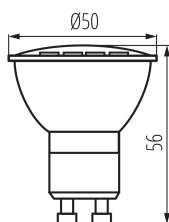

## VŠEOBECNÉ ÚDAJE:

**Farba:** biela  
**Možnosť spolupráce so stmievačom:** nie  
**Výška [mm]:** 56  
**Priemer [mm]:** 50  
**Hĺbka [mm]:** 50  
**Obsah ortuti v lampe [mg]:** 0

## TECHNICKÉ PARAMETRE:

**Menovité napätie [V]:** 220-240 AC  
**Menovitá frekvencia [Hz]:** 50  
**Menovitý výkon [W]:** 8  
**Materiál difúzora:** plast  
**Zdroj svetla:** PAR16  
**Typ diódy:** LED SMD  
**Celkový menovitý svetelný tok [lm]:** 690  
**Užitočný svetelný tok svetelného zdroja svetla  $\Phi_{use}$  [lm]:** 560  
**Užitočný svetelný tok svetelného zdroja svetla  $\Phi_{use}$  [lm]:** v širokom kuželi (120°)  
**Farba svetla:** studená biela  
**Náhradná teplota chromatickosti [K]:** 5000  
**Farebná konzistencia v MacAdamových elipsách:** 6  
**Index podania farieb:** 80  
**Menovitá životnosť lampy [h]:** 15000  
**Počet cyklov zap./vyp.:**  $\geq 15000$   
**Menovitý uhol žiarenia [°]:** 100  
**Menovitý prúd lampy [mA]:** 46  
**Svetelná účinnosť lampy [lm/W]:** 86  
**Ukazovateľ predčasného ukončenia životnosti lampy:** <5% po 1000h  
**Kształt:** bod