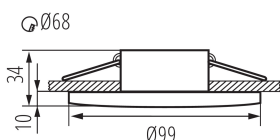

Ozdobný prsteň-komponent svetidla

IP
65/20

Kanlux DROXY IP65 je rad dekoratívnych prsteňov určených do kúpeľní a miestností s vysokou vlhkosťou (IP65/20). Rad týchto prsteňov sa skladá z 2 modelov guľatých svetidiel. Ich charakteristickým znakom je dekoratívny, výnimočne hladký povrch, ktorý v kombinácii s matnými farbami (biela a čierna) pôsobia v miestnosti, kde sú svetidlá inštalované, neobyčajne elegantne, ale decentne.

VŠEOBECNÉ ÚDAJE:

Farba: čierna

Miesto montáže: na zabudovanie do stropu

Miesto používania: vo vnútri a vonku

Minimálna vzdialenosť od osvetľovaného objektu: 0,5m

dekoračný prsteň bez keramickej päťice: áno

Vymeniteľný zdroj svetla: áno

Výška [mm]: 34

Priemer [mm]: 99

Montážny otvor [mm]: Ø68

TECHNICKÉ PARAMETRE:

Menovité napätie [V]: 12 AC; 12 DC; 220-240 AC

Maximálny výkon [W]: max 10

Trieda ochrany proti zásahu el. prúdom: II/III

Materiál korpusu: hliníková zliatina

Zdroj svetla: MR16/PAR16

Svetelný zdroj v súprave: nie

Päťica (Zdroj svetla): Gx5,3/GU10

Rozpätie teploty prostredia, na ktorú môže byť výrobok vystavený [°C]: -10÷35

Nastavenie uhlov svetidla: chýbajúce

Stupeň IP: 65/20

Kształt: okrúhly

DODATOČNÉ INFORMÁCIE:

- Dekoračný krúžok bez päťice