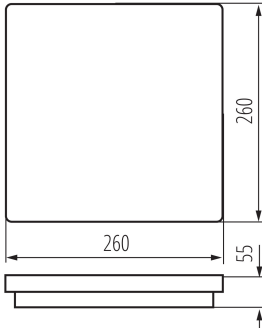

33343 BENO 24W NW-L-GR

Stropné LED svietidlo