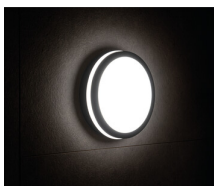

Stropné LED svietidlo

Svietidlá Kanlux BENO majú jedinečný dizajn a výnimočný svetelný efekt. Boli vytvorené na individuálnu objednávku spoločnosti Kanlux a ich návrhy sme zaregistrovali na patentovom úrade. Kanlux BENO LED majú vysokú odolnosť voči poveternostným podmienkam (stupeň krytia IP54), rýchla a jednoduchá montáž na strop alebo stenu a senzor pohybu s možnosťou regulácie. Kanlux BENO LED je multifunkčné svietidlo, ktoré vzhľadom k dizajnu a jeho technickým aspektom môžeme použiť prakticky na akomkoľvek mieste.

VŠEOBECNÉ ÚDAJE:

Farba: grafit

Miesto montáže: k usadeniu na stenu, k usadeniu na strop

Miesto používania: vo vnútri a vonku

Minimálna vzdialenosť od osvetľovaného objektu : 0,5m

Možnosť spolupráce so stmievačom: nie

Trieda ochrany proti zásahu el. prúdom : II

Materiál difúzora: plast

Typ diódy: LED SMD

Svetelný tok svietidla [lm]: 1920

Užitočný svetelný tok svetelného zdroja svetla Φ_{use} [lm] : 2900

Užitočný svetelný tok svetelného zdroja svetla Φ_{use} [lm] : v guli (360°)

Materiál korpusu: plast

Typ pripojenia: samosvorná svorkovnica

Rozpätie priemerov používaných vodičov [mm²]: 0,5÷1,5

Doba nahrievania lampy [s]: ≤1

Doba zapnutia lampy [s]: ≤0,5

Stupeň IP: 54

Kształt: štvorcový