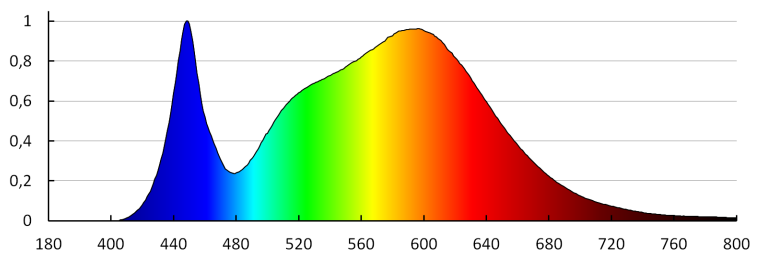

Rozpätie teploty prostredia, na ktorú môže byť výrobok vystavený [°C]: -15÷35

Materiál korpusu: plast

Typ pripojenia: samosvorná svorkovnica

Rozpätie priemerov používaných vodičov [mm²]: 0,5÷1,5

Doba nahrievania lampy [s]: ≤1

Doba zapnutia lampy [s]: ≤0,5

Stupeň IP: 54

Kształt: štvorcový